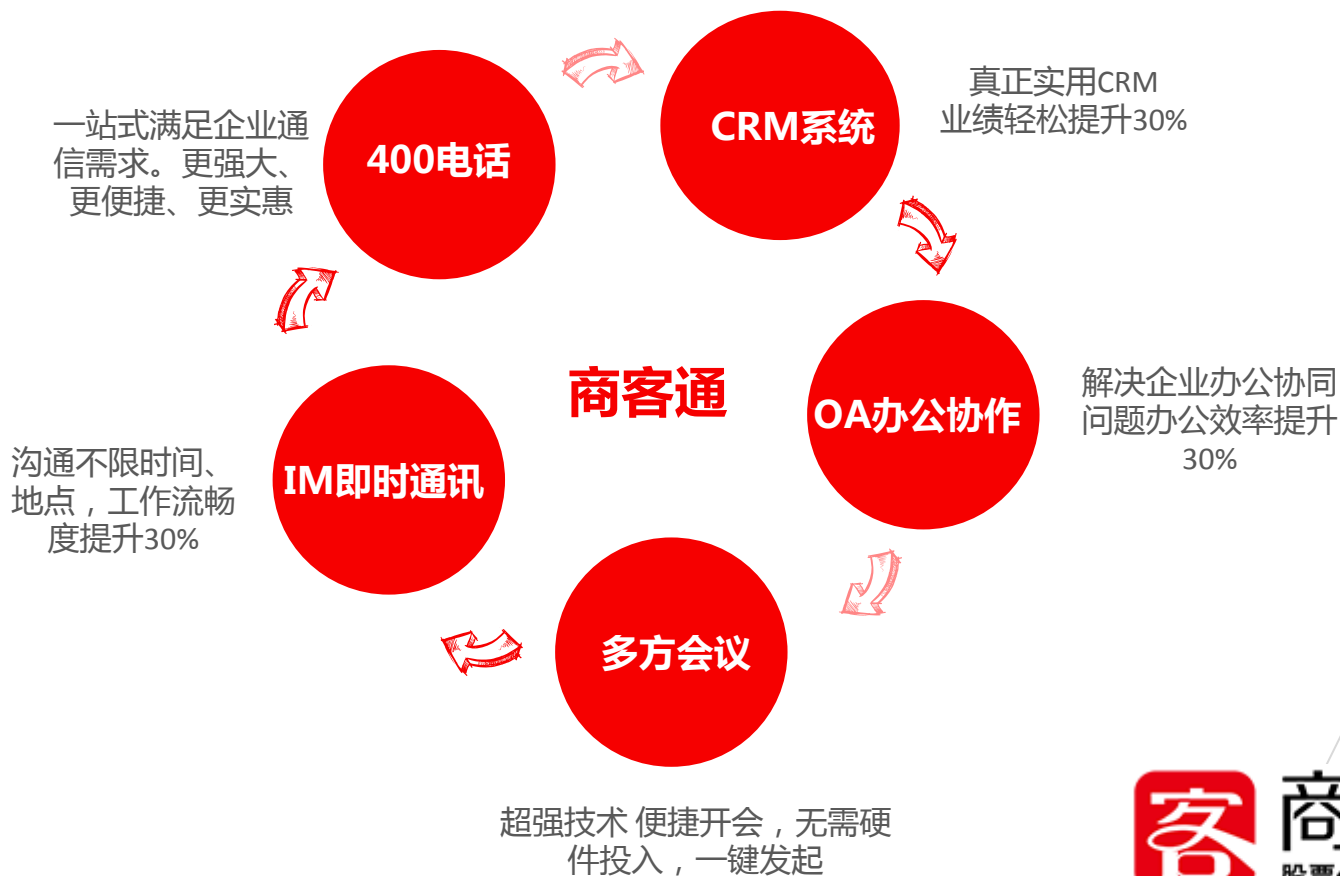

商客通尚景产品介绍

PRODUCT INTRODUCTION